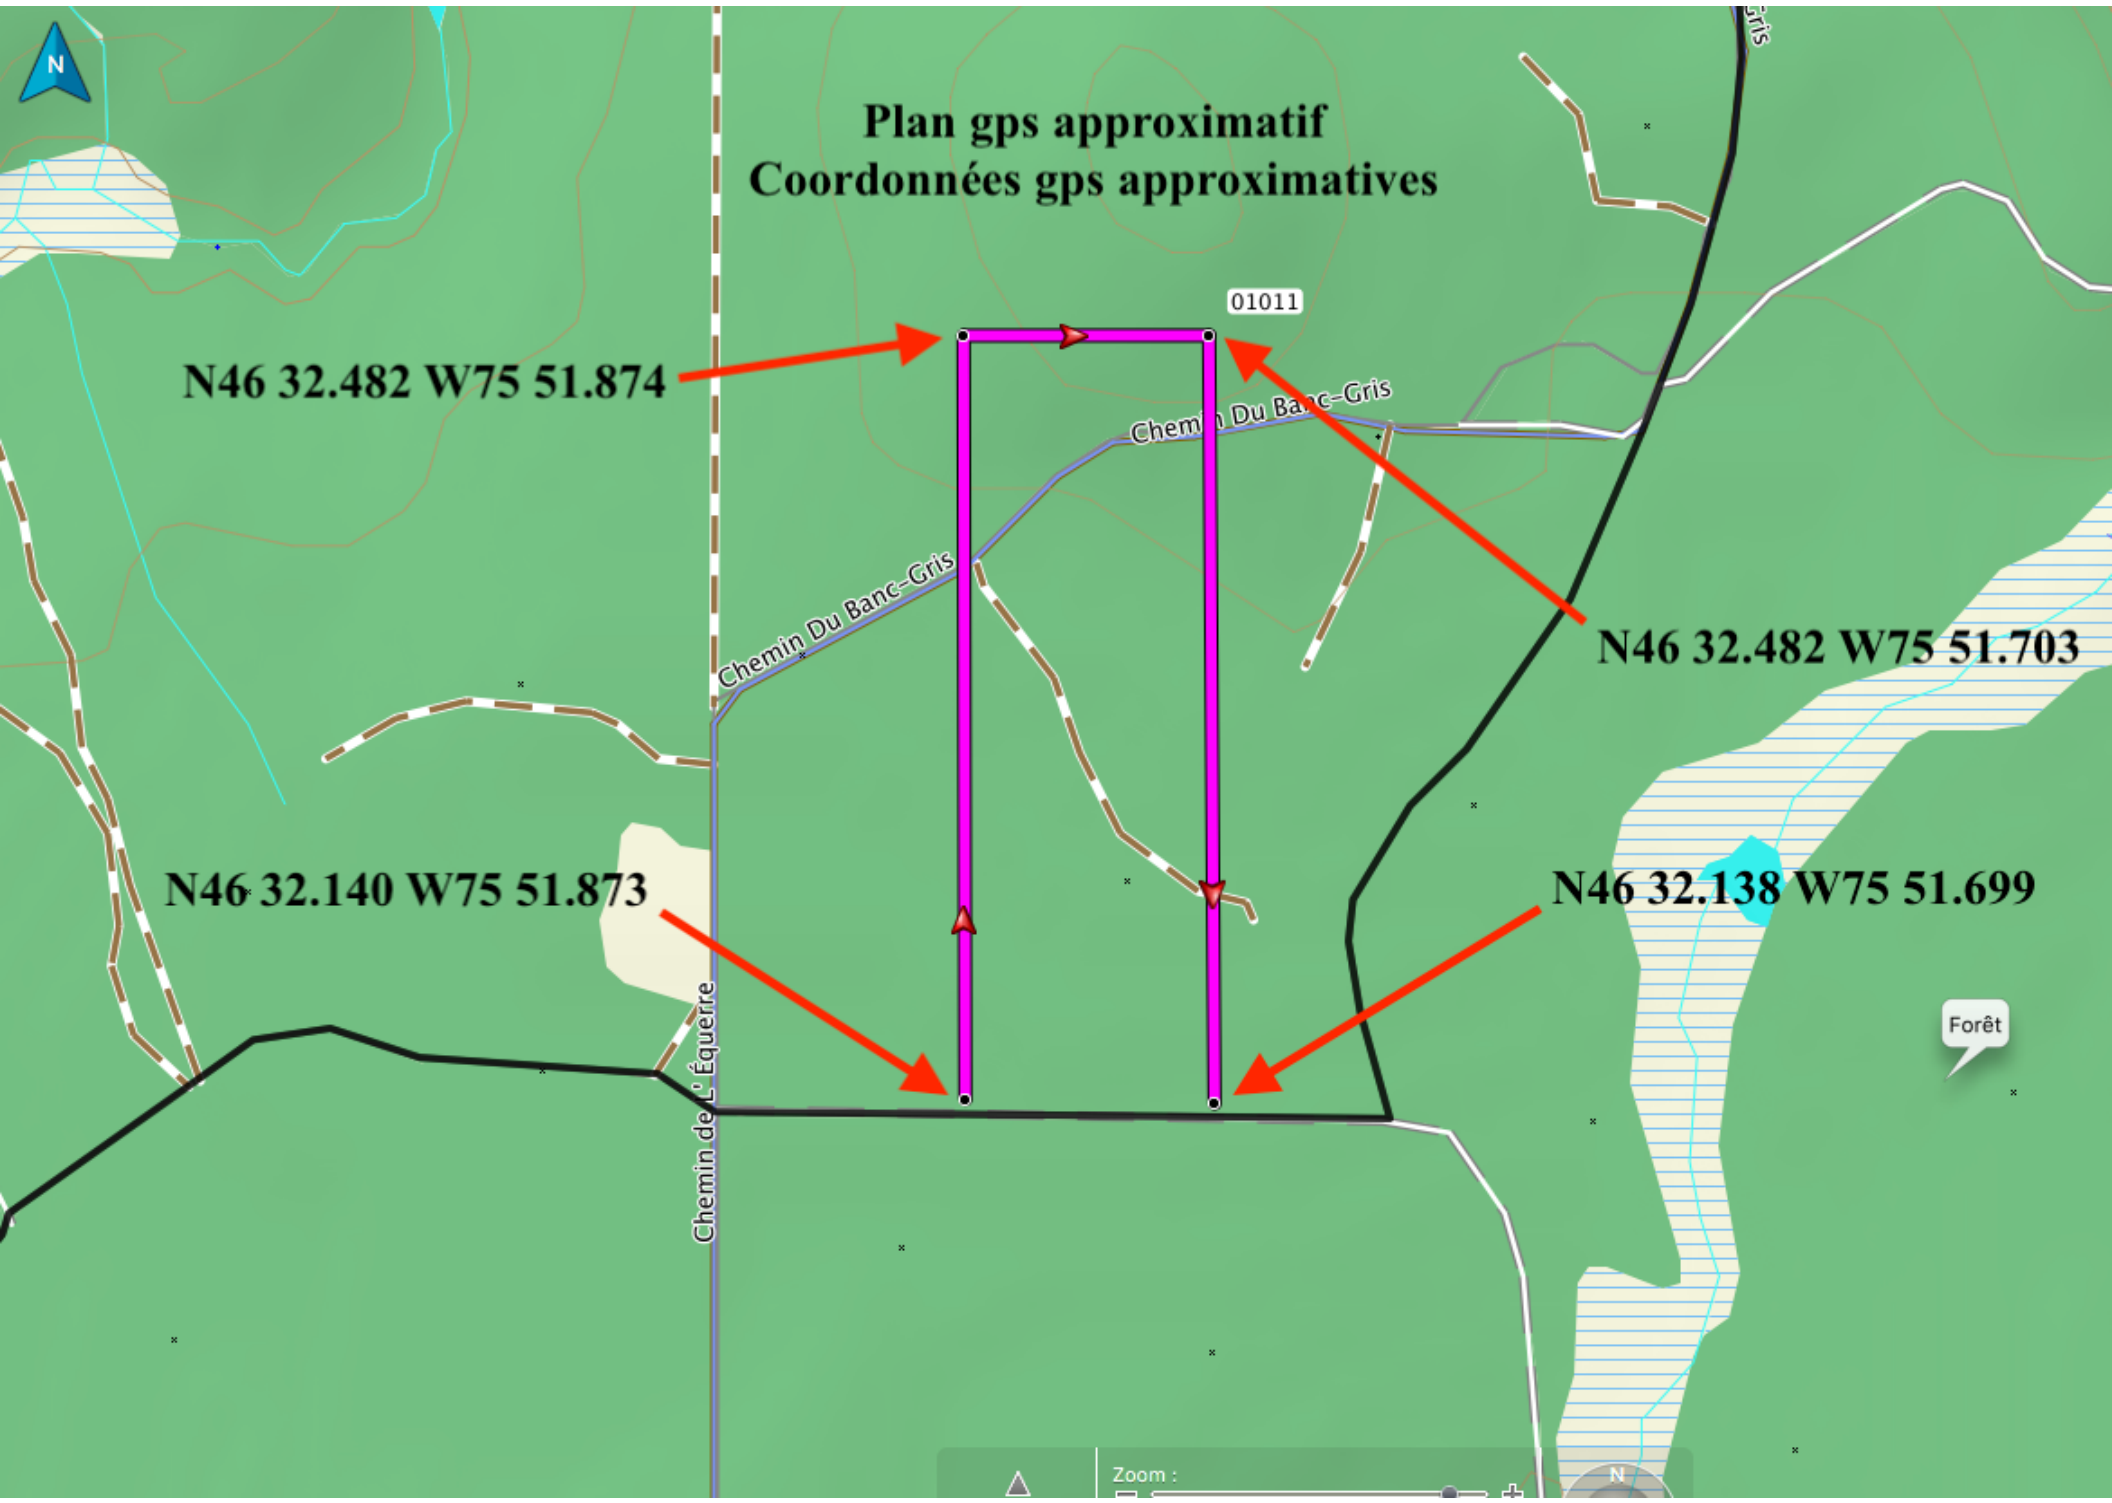

# Plan gps approximatif Coordonnées gps approximatives

N46 32.482 W75 51.874

N46 32.482 W75 51.703

N46 32.140 W75 51.873

N46 32.138 W75 51.699

Forêt

Zoom :