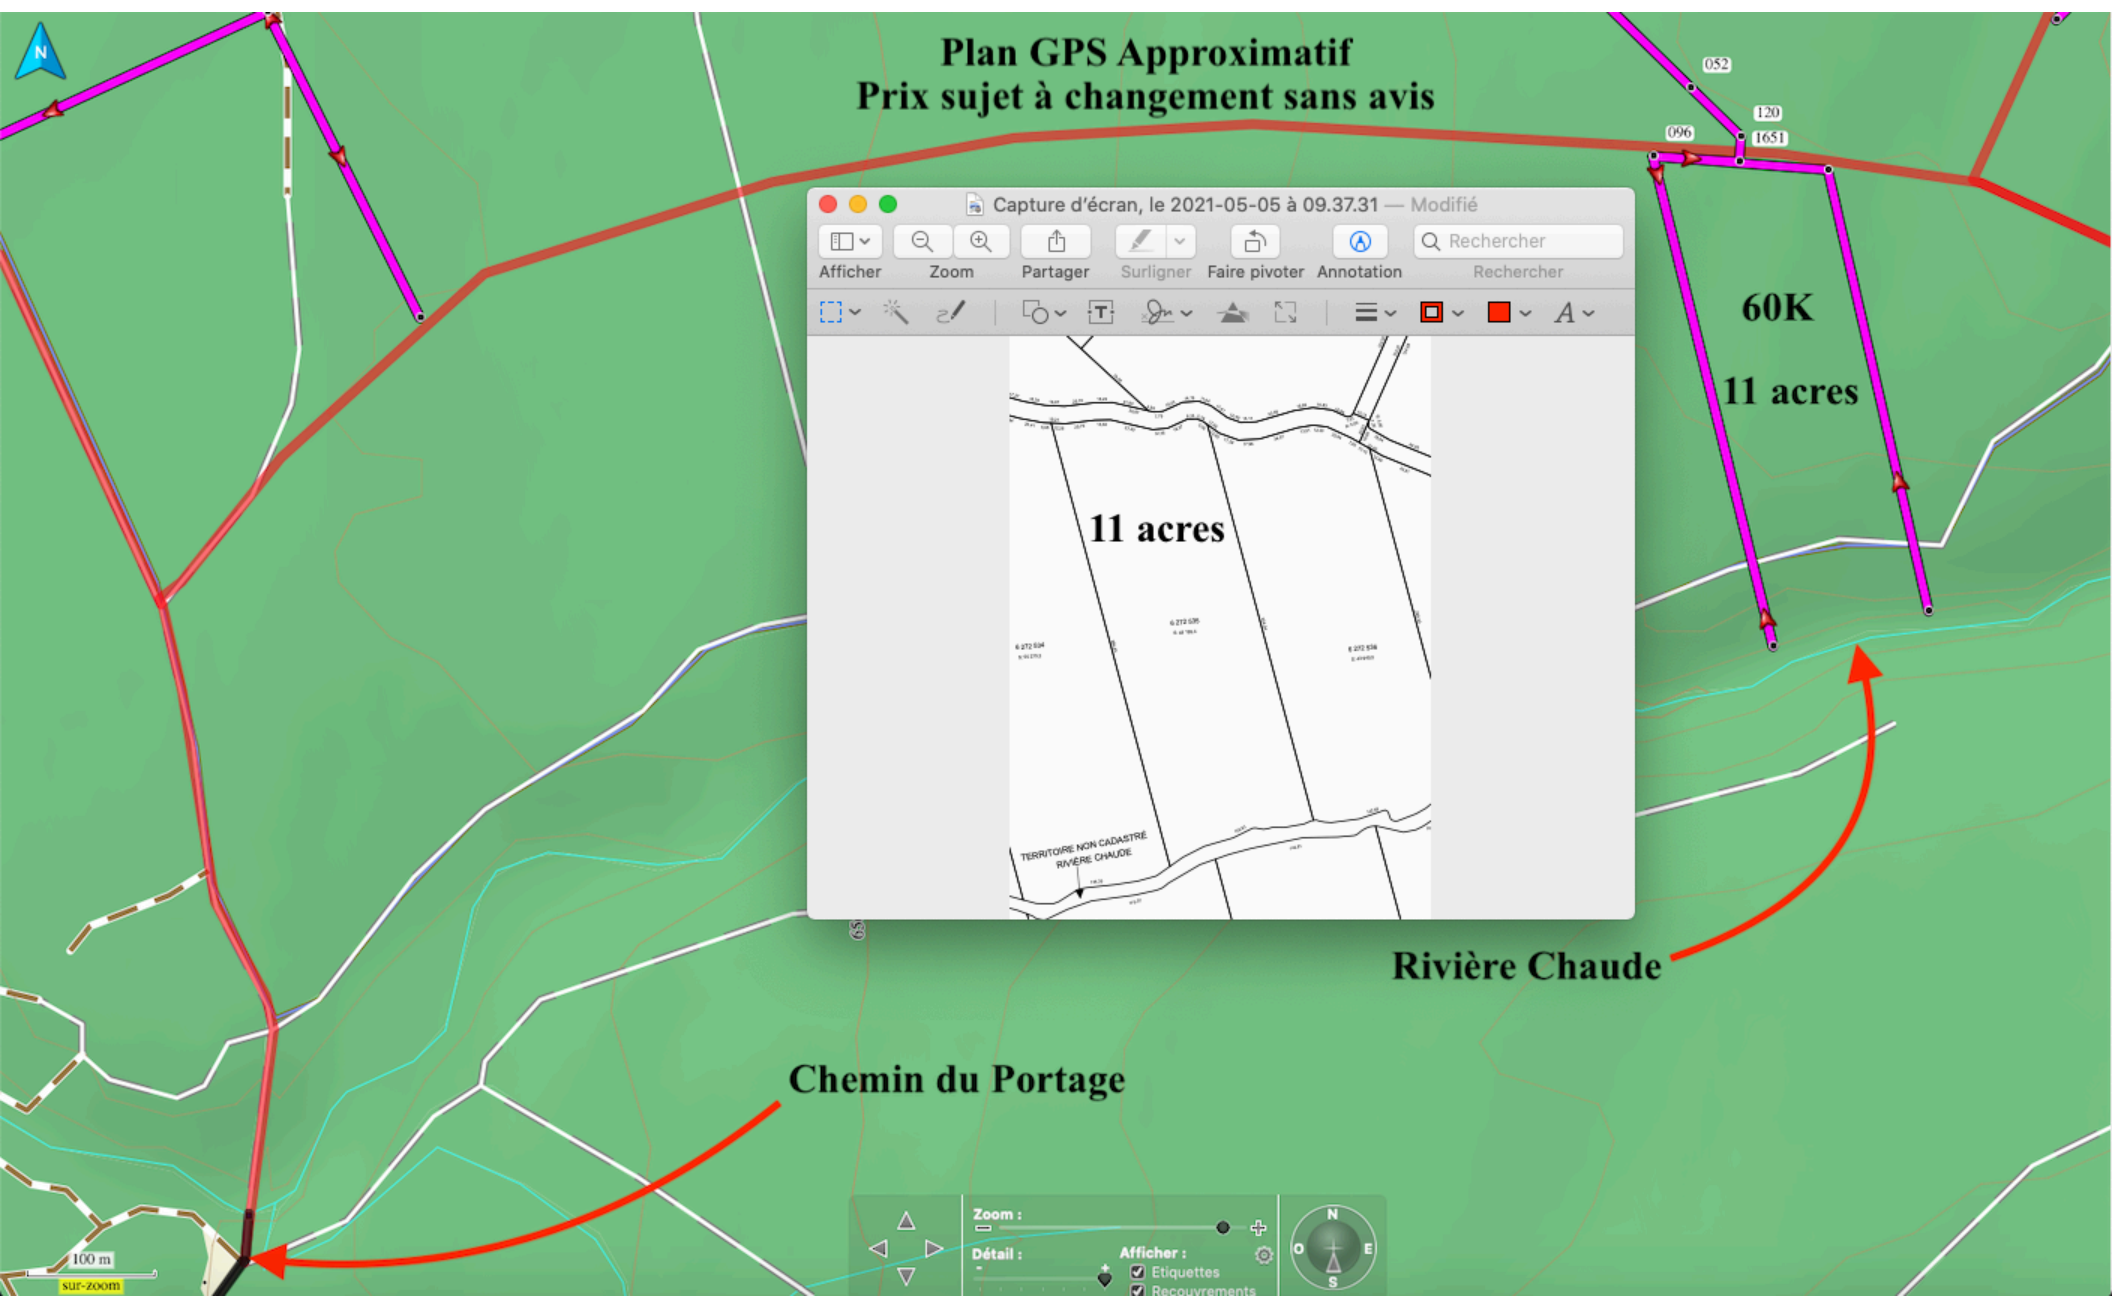

Plan GPS Approximatif Prix sujet à changement sans avis

Chemin du Portage

Rivière Chaude

60K
11 acres

11 acres

Capture d'écran, le 2021-05-05 à 09.37.31 — Modifié

Afficher Zoom Partager Surligner Faire pivoter Annotation Rechercher

TERRITOIRE NON CADASTRE
RIVIERE CHAUDE