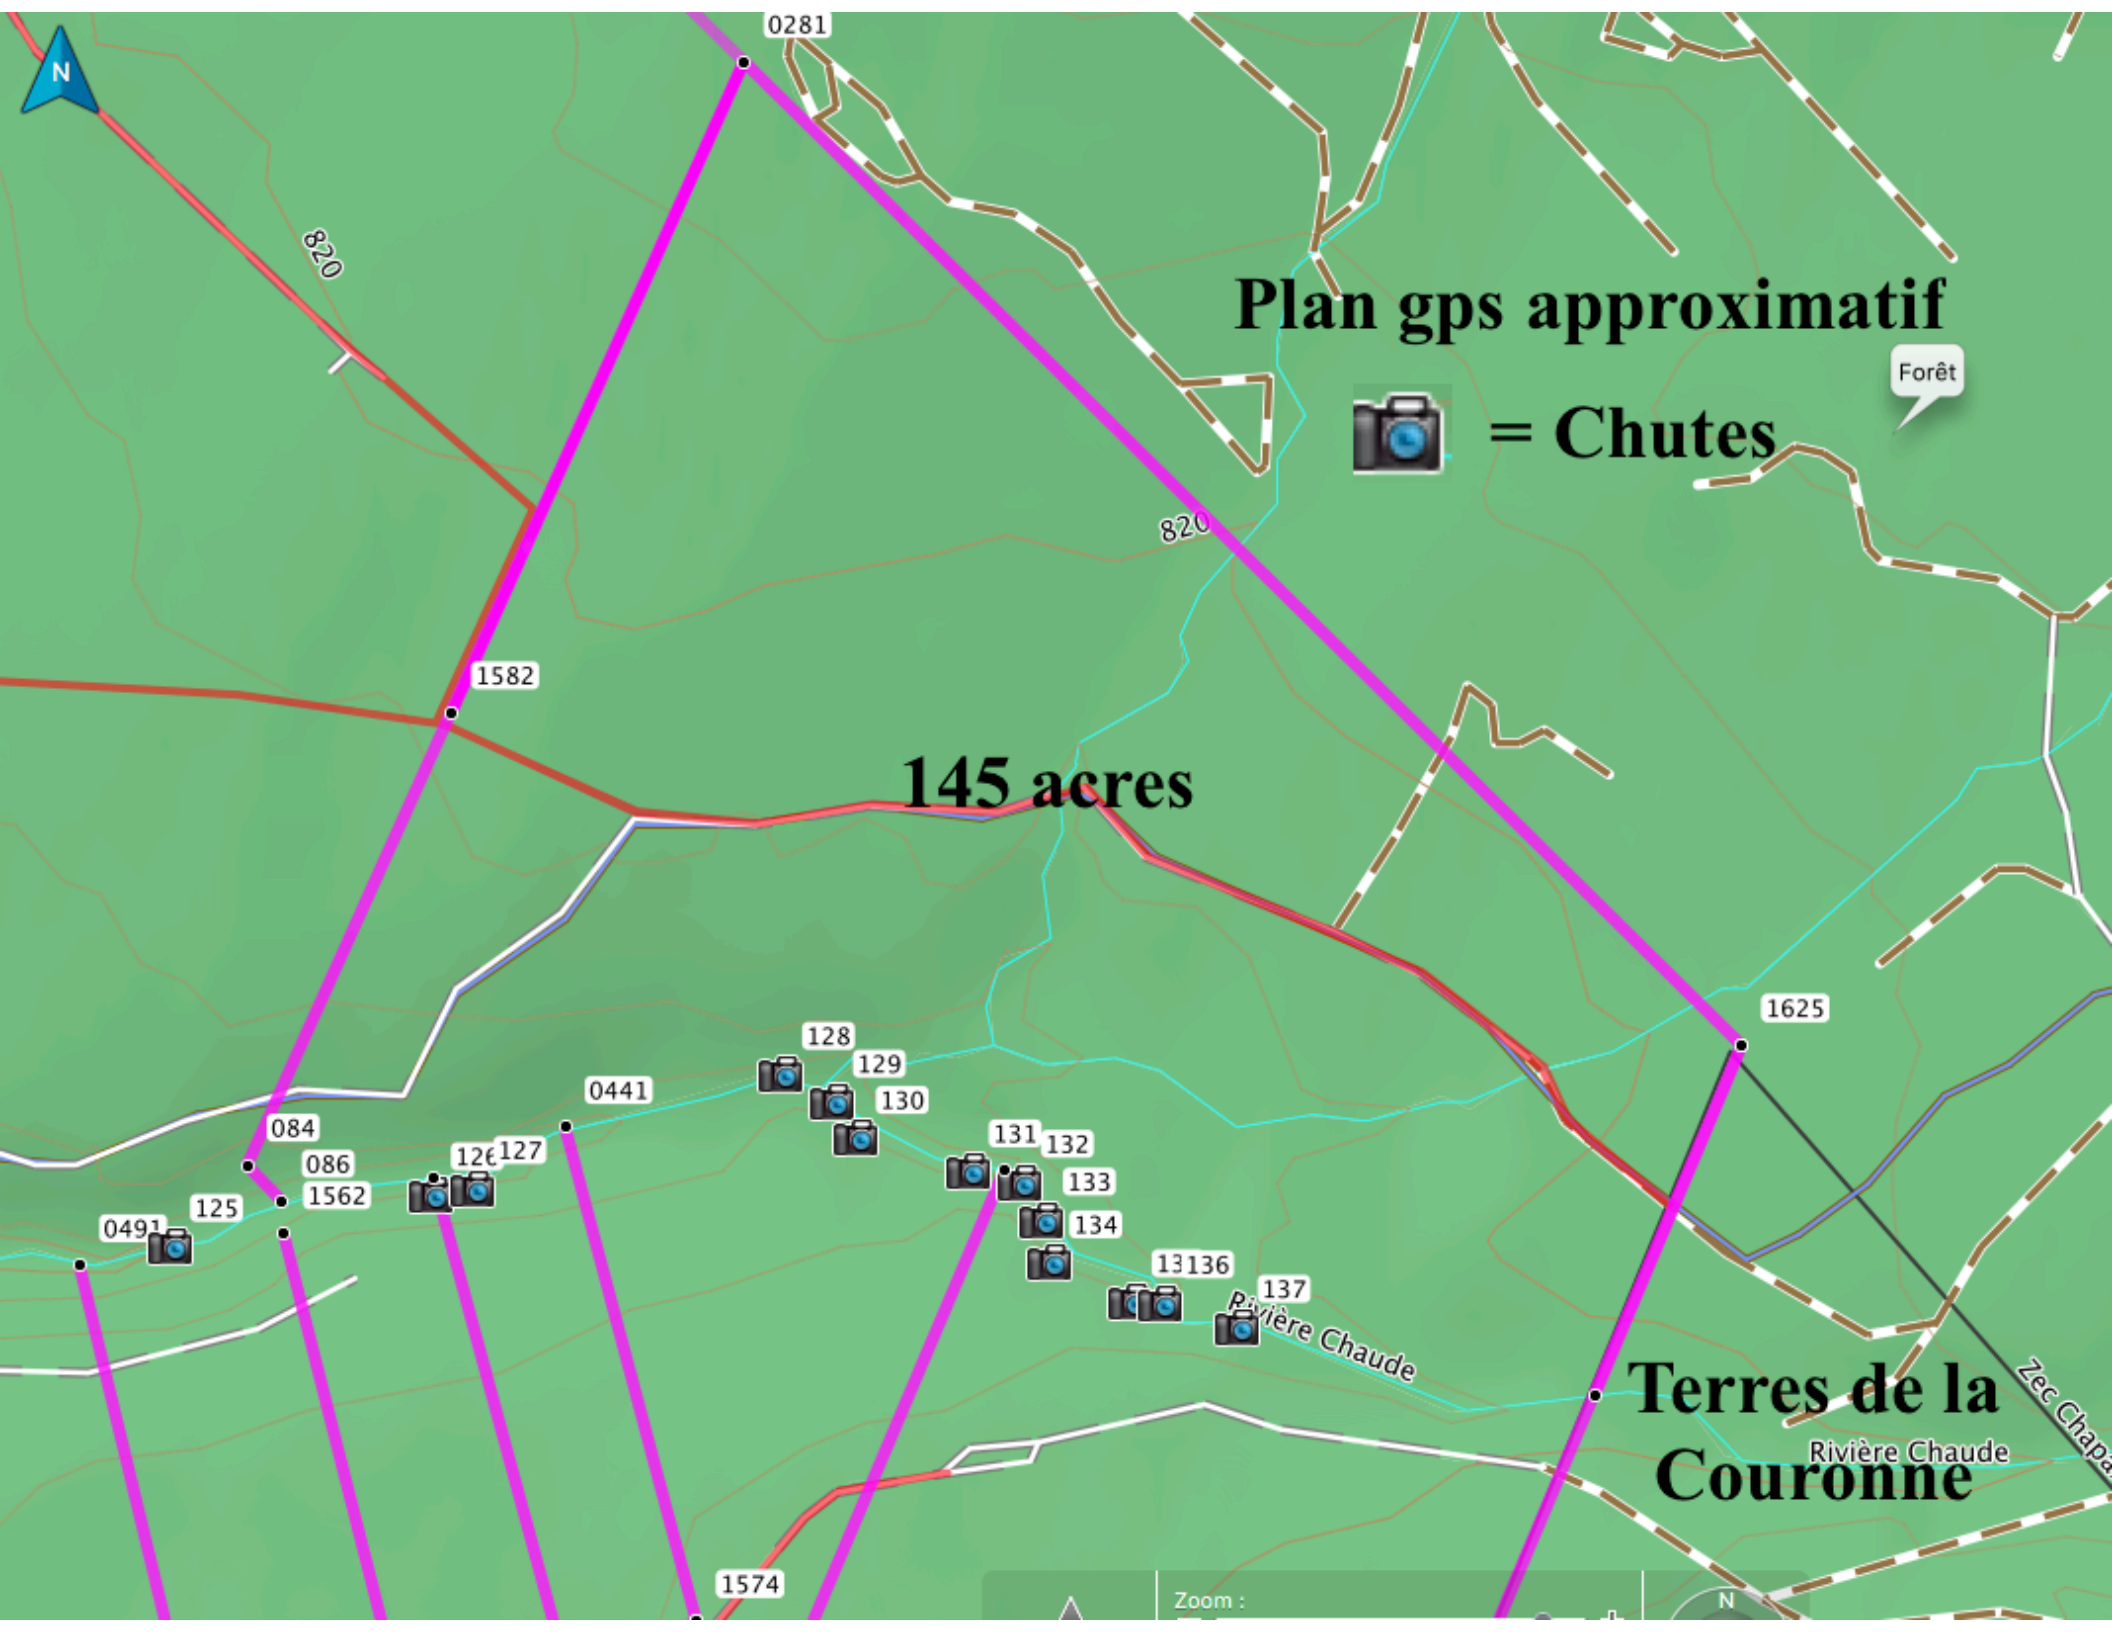

# Plan gps approximatif

= Chutes

Forêt

145 acres

Terres de la Couronne

Rivière Chaude

Zec Chapais

Zoom :