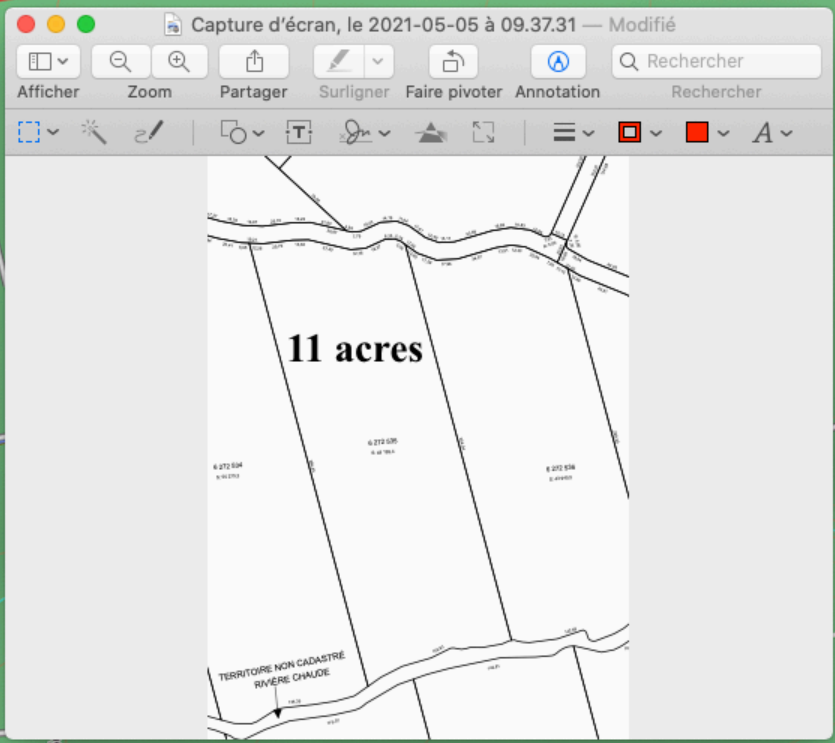

Plan GPS Approximatif Prix sujet à changement sans avis

70K
11 acres

Rivière Chaude

Chemin du Portage

Zoom : [Slider]

Détail : [Slider]

Afficher :
 Etiquettes
 Recouvrements