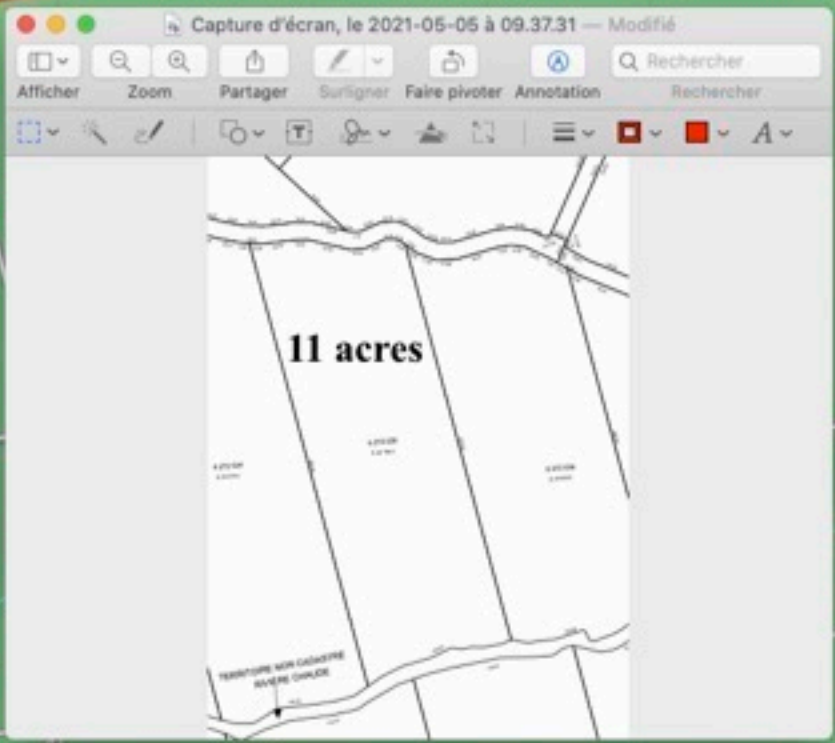

# Plan GPS Approximatif Prix sujet à changement sans avis

60K  
11 acres

Rivière Chaude

Chemin du Portage

Zoom : [Slider]

Détail : [Slider]

Afficher :  
 Étiquettes  
 Recouvrements

[Compass]